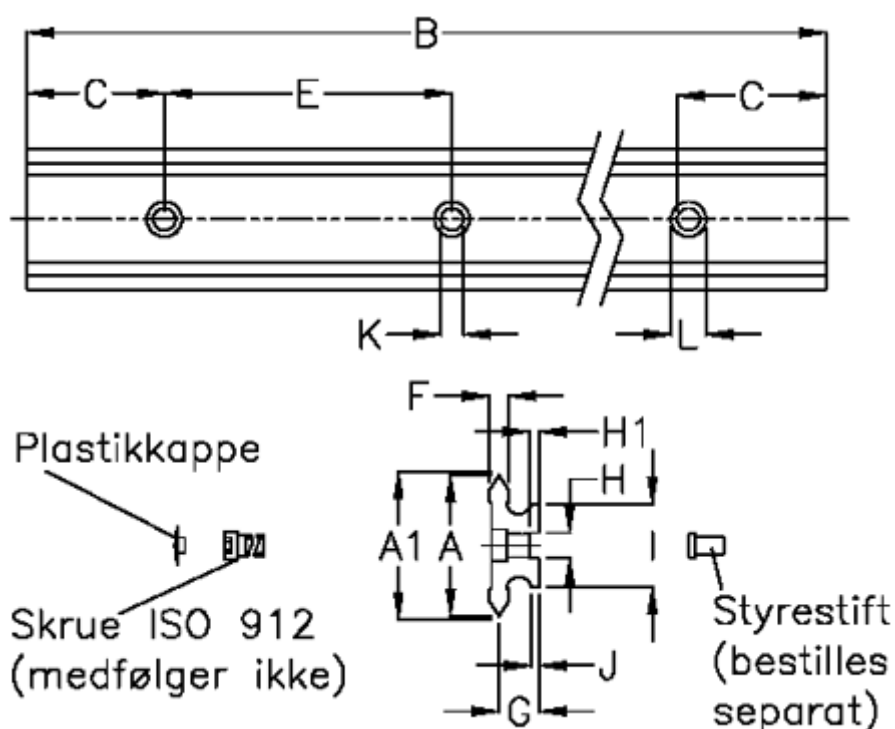

Varenummer: 05712055362
 Beskrivelse: Hepco GV3 profilskinne NS 35 L536 P2
 med forsænkede huller

Mål

A	= 35	G	= 10.2	vægt kg/1000 = 2.30
A1	= 35.74	H	= 8	
B	= 536	H1	= 3.0	
C	= 43.0	I	= 25.0	
E	= 90	J	= 2.60	
F	= 4.93	K	= 7.0	
For leje	= J25	L	= 11 x 6.1	
For styrestift	= SDP8	Præcisionstype	= P2	